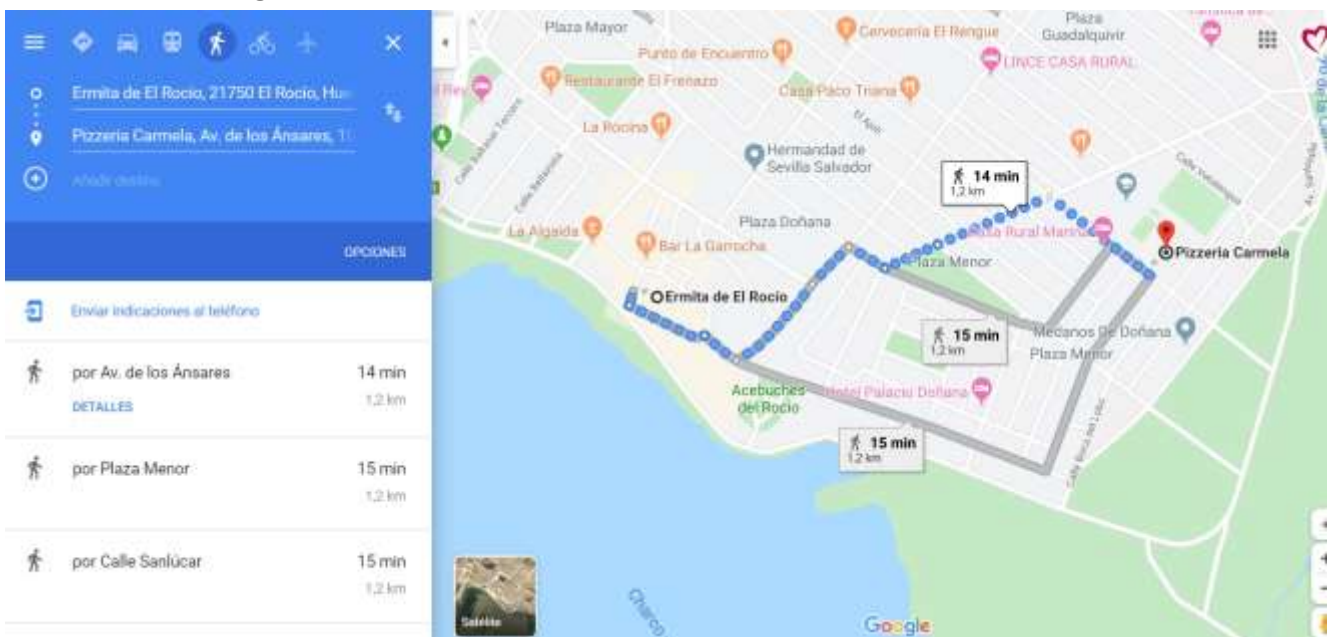

## ¿Cómo llegar al Polideportivo de El Rocío?

### *Lugar de la entrega de premios y desayuno andaluz*

- 📍 Enlace Google Maps: <https://goo.gl/maps/Gddudfzgbj26EiTh7>
- 📍 Le saldrá Pizzería Carmela, ya que está ubicada en el mismo interior del Polideportivo.

### Cómo llegar desde la Ermita de El Rocío:

### Imagen desde el exterior del Polideportivo: